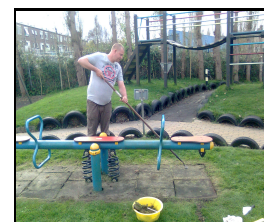

nieuwe perspectieven voor het speeltuinwerk.

Luchtkussen in aanbieding

De NUSO heeft een luchtkussen in de aanbieding. Het gaat om model Cowboy met de afmetingen 6,20x5.00x6.50 m. Aanschafprijs bijna 5000 euro en voor de snelste beslisser slechts duizend euro, af te halen in Amersfoort. Meer weten c.kramer@nuso.nl

Feestjaar voor Speeltuinbende

Dit jaar zullen de speeltuinen die vorig jaar en in 2010 door De Speeltuinbende zijn getest op (on)toegankelijkheid worden heropend. Zie www.speeltuinbende.nl

Focus op talent

Movisie stelde de brochure 'Focus op talent' samen met tips voor vrijwilligersorganisaties bij het aantrekken van mensen met een beperking. Volgens Movisie is er een pool aan talenten van mensen met een beperking die niet door het vrijwilligerswerk wordt aangeboord. Terwijl er vaak wel tekorten zijn. Zijn er verenigingen die met vrijwilligers met een beperking werken dan horen we dat graag: c.kramer@nuso.nl

<http://www.movisie.nl/137783/def/home/publicaties/publicaties/>

Staat uw vereniging al op www.nuso.nl?

In het overzicht met speeltuinen op de NUSO-site www.nuso.nl staan al veel speeltuinen. Maar staat uw vereniging er al bij? Zo, nee vraag dan een loginnaam en wachtwoord aan bij: info@nuso.nl